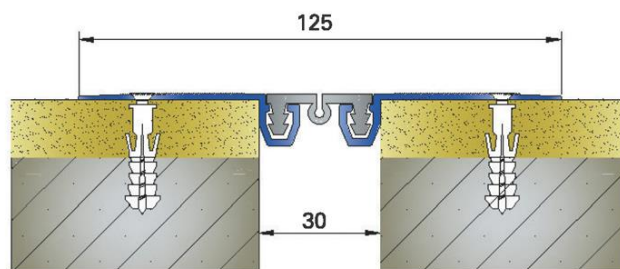

SANPOL

AR 262-030

AR262-030 KÖŞE DETAYI
AR262-030 CORNER DETAIL

Характеристики

накладной профиль для деформационных швов на стенах шириной 30мм

Ширина шва:	125 мм
Высота профиля (глубина установки):	15 мм
Компенсация деформаций:	+/-10мм
Длина профиля:	3 м
Компенсационный материал	Специальная резина черного цвета.
Совместимость с AR152-030 и серией AR 100.	